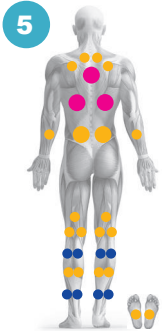

Fabriqué
en France