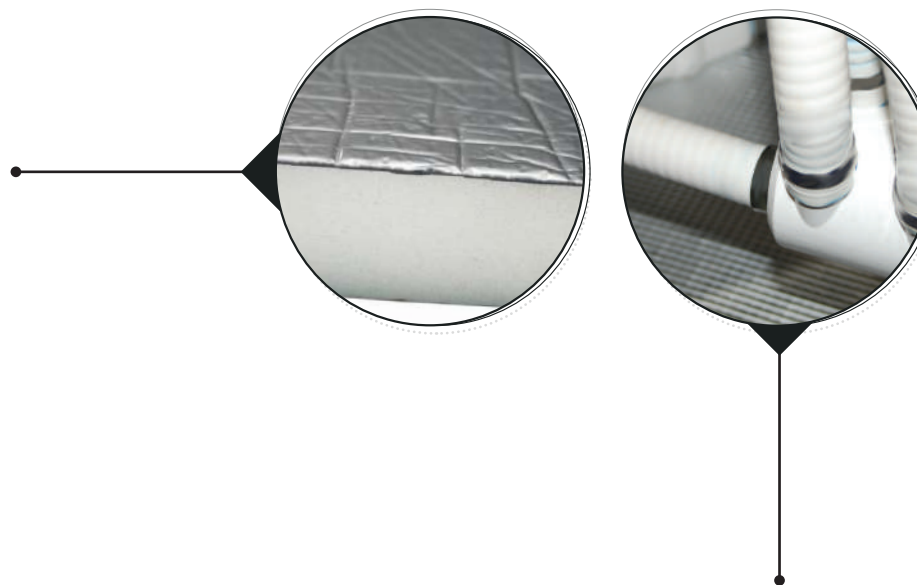

LES PLUS D'UN NEOSPA

Isolation des panneaux

Pour encore plus de performance, nous avons amélioré l'isolation des panneaux de nos spas NEOSPA® en augmentant l'épaisseur et en utilisant des matériaux plus qualitatifs. Grâce à ce nouveau revêtement, nous obtenons un indice isophonique supérieur et une meilleure isolation thermique. Cela permettra à votre spa de conserver une température idéale, d'optimiser sa consommation énergétique et d'être plus silencieux.

4

Passage de câbles

Afin de rendre votre spa plus esthétique, avec des finitions plus raffinées, nous équipons nos spas NEOSPA® de moulures afin d'y intégrer l'ensemble des câbles. Ceux-ci seront ainsi dissimulés et protégés pour obtenir un intérieur de spa plus épuré et ordonné.

Clarinettes reliées

Pour faciliter la filtration de l'eau, garantir une eau cristalline et éviter les dépôts, les clarinettes d'eau des spas NEOSPA® seront reliées entre elles. En effet, grâce à la puissance de la pompe de filtration, les dépôts pouvant se former dans le fond des clarinettes seront éjectés par les tuyaux. Ainsi, votre spa restera propre à l'extérieur comme à l'intérieur !