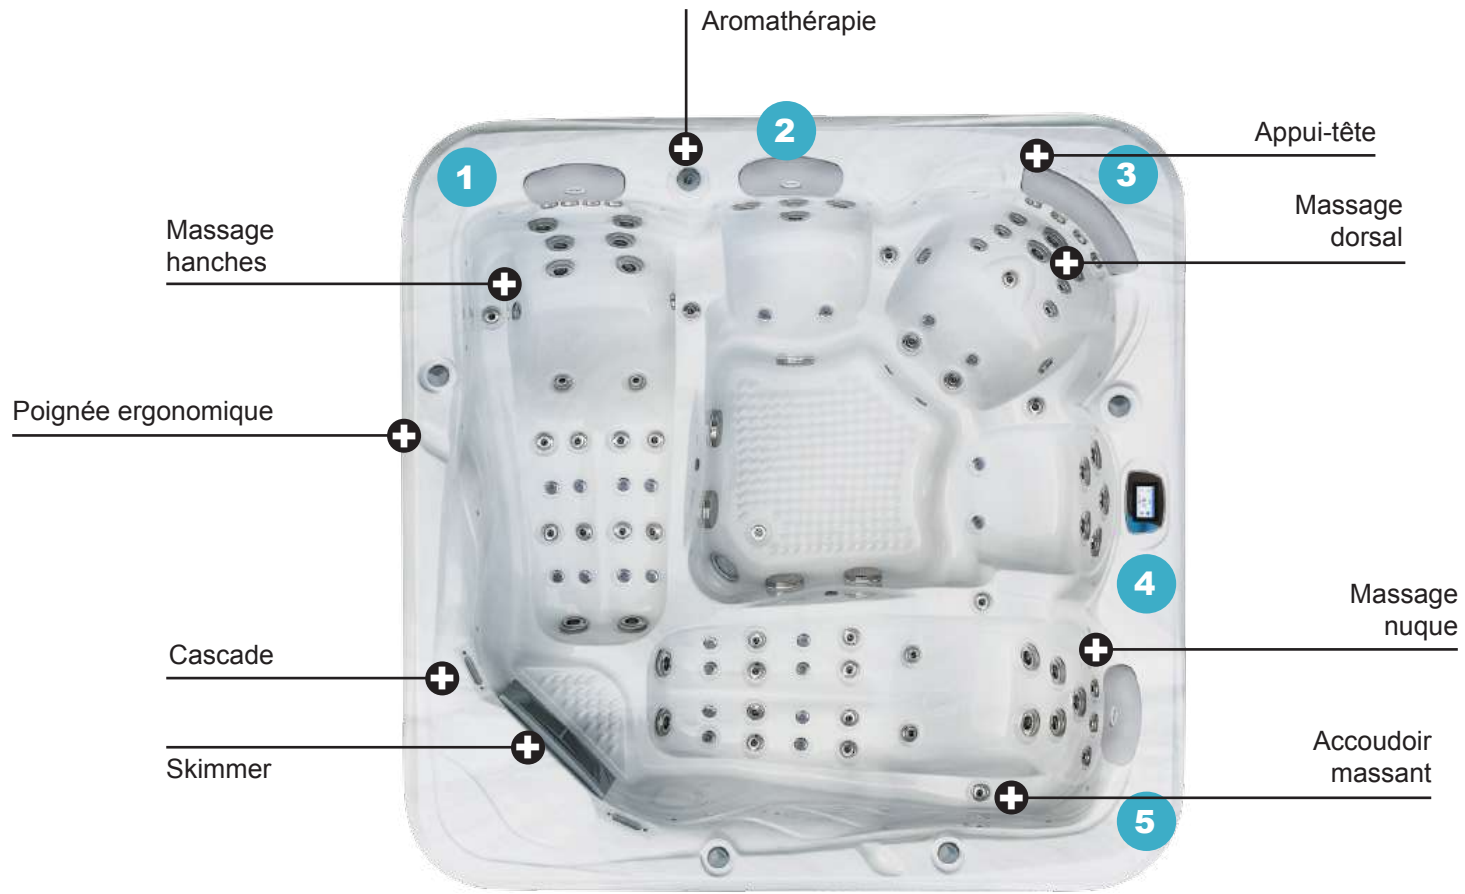

Massage
nuque

SPA
PASADENA

PASADENA

LE « KING SIZE »

22

Découvrez le meilleur du spa chez vous. Par ses formes généreuses, le spa Pasadena vous enveloppe dans un cocon de douceur. Profitez de performances exceptionnelles combinant des massages nuque-épaules-jambes. Laissez libre cours à votre imagination et offrez-vous des instants de plaisir...

Informations techniques

Dimensions (L x l x h)	240 x 240 x 98 cm
Places (assises / allongées)	5 (3 / 2)
Volume d'eau	1 550 L
Poids à vide	470 kg
Acrylique	Aristech Acrylics™
Châssis	Bois traité autoclave classe 4
Habillage	Composite
Isolation	Socle ABS fibré + film isothermique Mousse polyuréthane haute densité sous cuve Film isothermique et mousse isophonique sur panneaux
Jets de massage	77 hydrojets
Jets d'air	22 aérojets rétro-éclairés
Cascade	2 lames rétro-éclairées
Pompes de massage	3cv bi-vitesse + 2 x 2.5cv
Blower	700w + air chaud 180w
Filtration	Skimmer avec filtre cartouche
Traitement de l'eau	Ozoneur O ₃ / 50 mg / h
Réchauffeur	3kW
Clavier	Clavier Balboa® Spa Touch 2
Centrale	Centrale Balboa® BP601 3G3
Appui-tête	4, dont 3 rétro-éclairés, matière EVA
Chromothérapie	27 leds multi-couleurs 1 spot multi-leds submarine
Aromathérapie	Cartouche à diffusion lente
Accessoire	Couverture thermique

Fabriqué
en France

ACCESSOIRES ET ENTRETIEN POUR PLUS DE CONFORT

Accessoires & entretien

> Escalier standard résine

Escalier pour spa deux marches en résine. Coloris gris.
h : 40 x l : 60 x p : 55 cm

Réf : **ESNE1**

> Escalier long

Escalier long pour spa deux marches en résine. Coloris gris.
h : 43 x l : 90 p : 56 cm

Réf : **ESNE2**

> Le cover lifter

Facilite la manipulation de la couverture thermique. Il se glisse sous le spa et est compatible avec les différents modèles.