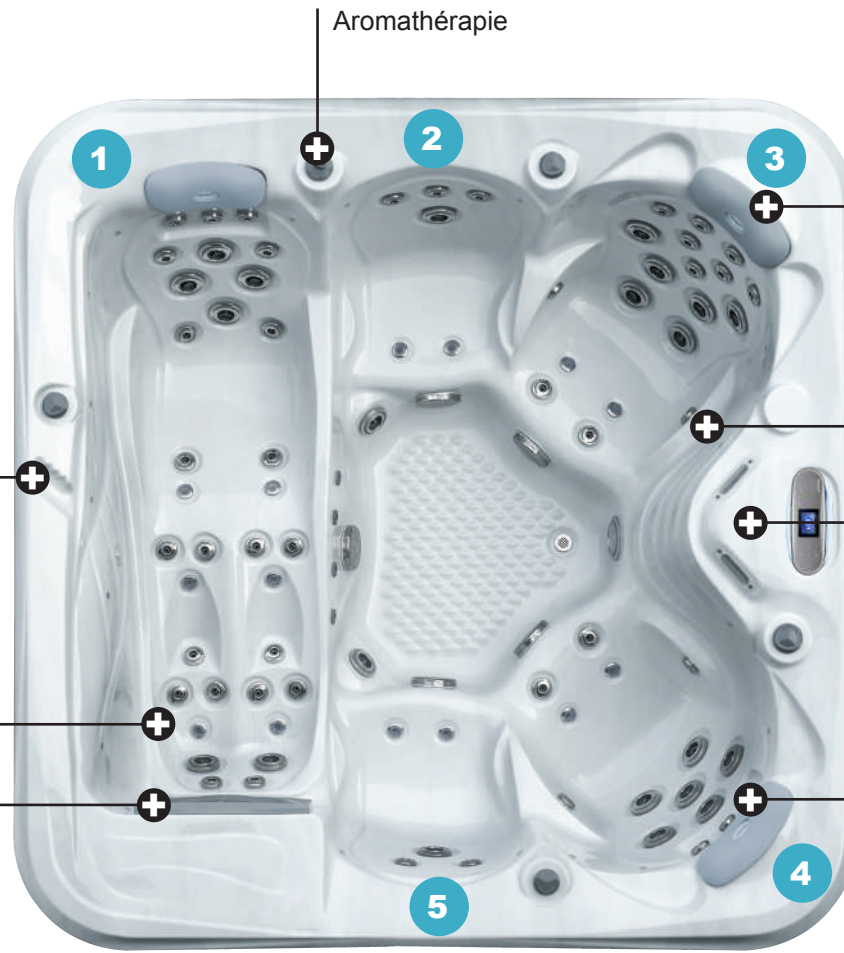

Informations techniques

Dimensions (L x l x h)	220 x 220 x 95 cm
Places (assises / allongées)	5 (4 / 1)
Volume d'eau	1 500 L
Poids à vide	445 kg
Acrylique	Aristech Acrylics™
Châssis	Bois traité autoclave classe 4
Habillage	Composite
Isolation	Socle ABS fibré + film isothermique Mousse polyuréthane haute densité sous cuve Film isothermique et mousse isophonique sur panneaux
Jets de massage	66 hydrojets
Jets d'air	14 aérojets rétro-éclairés
Cascade	2 lames rétro-éclairées
Pompes de massage	3cv bi-vitesse + 2 x 2cv
Blower	700w + air chaud 180w
Filtration	Skimmer avec filtre cartouche
Traitement de l'eau	Ozonateur O ₃ / 50 mg / h
Réchauffeur	3kW
Clavier	Clavier Balboa® TP700
Centrale	Centrale Balboa® BP601 3G3
Appui-tête	3 rétro-éclairés, matière EVA
Chromothérapie	23 leds multi-couleurs 1 spot multi-leds submarine
Aromathérapie	Cartouche à diffusion lente
Accessoire	Couverture thermique

Fabriqué
en France

Poignée ergonomique

Double longueur
de jambes

Skimmer

Aromathérapie

Appui-tête

Massage
hanches

Cascades

Massage
nuque

SPA
PASADENA

PASADENA

LE « KING SIZE »

22

Découvrez le meilleur du spa chez vous. Par ses formes généreuses, le spa Pasadena vous enveloppe dans un cocon de douceur. Profitez de performances exceptionnelles combinant des massages nuque-épaules-jambes. Laissez libre cours à votre imagination et offrez-vous des instants de plaisir...