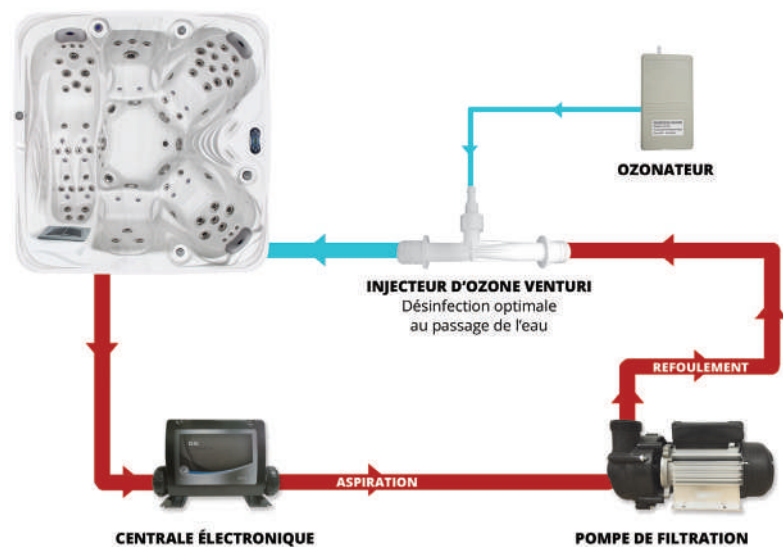

TRAITEMENT DE L'EAU POUR UN ENTRETIEN SANS EFFORT

Ozonateur

L'ozonateur est un allié indispensable à votre spa pour désinfecter votre eau naturellement et automatiquement. Il purifie l'eau par transformation de l'oxygène en ozone.

Ce système permet de diminuer l'utilisation des produits de traitement nécessaires à l'entretien de votre spa en ne laissant aucun dépôt et aucun résidu dans l'eau.

- ✓ Réduit la quantité des produits chimiques nécessaires
- ✓ Aide à détruire les bactéries, virus
- ✓ Réduit les mauvaises odeurs

- ✓ Aide à augmenter la durabilité de l'équipement
- ✓ N'irrite pas et ne dessèche pas la peau
- ✓ Ne décolore pas les cheveux

Lampe UV

Bénéficiez d'une eau cristalline grâce à l'association de l'ozonateur et d'un traitement à lampe ultra-violet. Vous vous éloignerez davantage des contraintes liées à la maintenance en diminuant fortement l'utilisation de produits de traitement.

Aussi, le nombre de vidanges ayant considérablement réduit, cela vous apportera une consommation d'eau plus raisonnable.

Avec moins d'entretien, vous gagnerez en temps pour multiplier vos séances de spa !