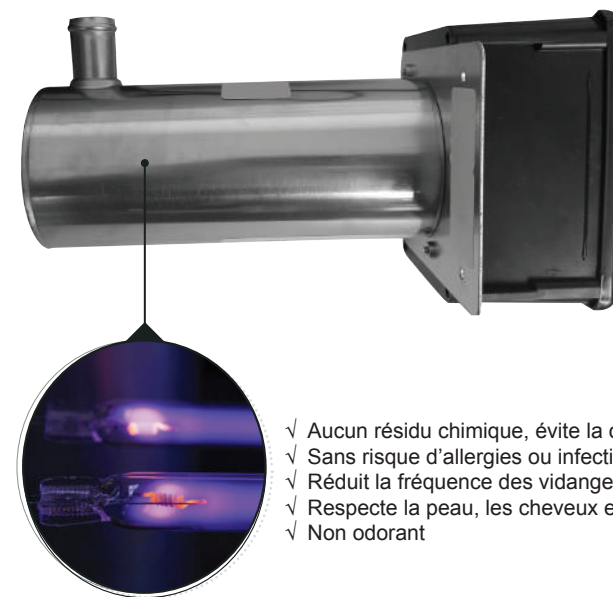

- ✓ Aucun résidu chimique, évite la corrosion
- ✓ Sans risque d'allergies ou infections respiratoires
- ✓ Réduit la fréquence des vidanges
- ✓ Respecte la peau, les cheveux et les yeux
- ✓ Non odorant