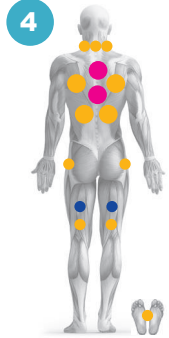

Fabriqué
en France

Poignée ergonomique

Double longueur
de jambes

Skimmer

Aromathérapie

Appui-tête

Massage
hanches

Cascades