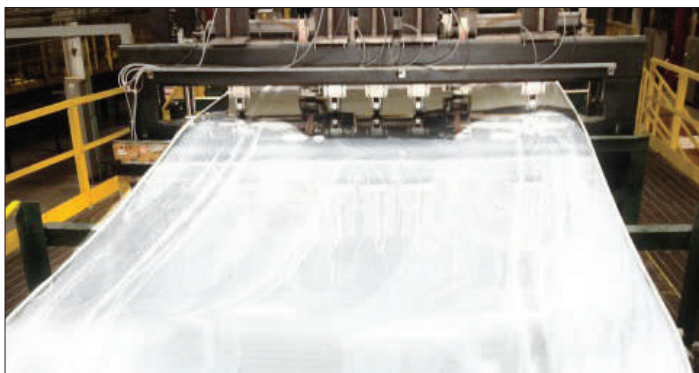

ACRYLIQUE POUR UNE RÉSISTANCE EXTRÊME

Aristech Acrylics™

Les spas NEOSPA® sont équipés de coques acryliques fabriquées aux Etats-Unis, par Aristech Acrylics™, reconnu aujourd'hui comme le leader mondial dans son domaine.

La feuille d'acrylique, ou polyméthyl méthacrylate (PMMA), est reconnue pour son extrême résistance aux rayons du soleil, aux aléas climatiques et à l'utilisation de produits d'entretien chimiques.

Durable
Grande résistance aux UV
Facile d'entretien
> **Coloris blanc marbré**

Le pouvoir de la Bio-Lok®

L'acrylique Aristech est notamment caractérisée par un système de bouclier anti-microbien appelé Bio-Lok® pour un entretien facile de votre spa. En plus d'une excellente brillance et de la rétention de la couleur, les surfaces Bio-Lok® sont naturellement imperméables à la pénétration et à la prolifération de micro-organismes sans avoir besoin de produits chimiques ajoutés.

Écologiquement responsable : la feuille Bio-Lok® de Aristech ne contient pas de produits chimiques anti-microbien, de pesticides ou d'autres additifs.

Non poreuse : la feuille Bio-Lok® de Aristech n'a pas de pores ou de cavités qui représentent un habitat pour les micro-organismes, comme les bactéries, les champignons et les germes.

Facile à nettoyer : la feuille Bio-Lok® de Aristech est non poreuse, toutes les impuretés de surface peuvent être facilement enlevées.

Durable : la feuille Bio-Lok® de Aristech conserve sa couleur et sa brillance au cours des années d'utilisation, avec un soin et un entretien appropriés.