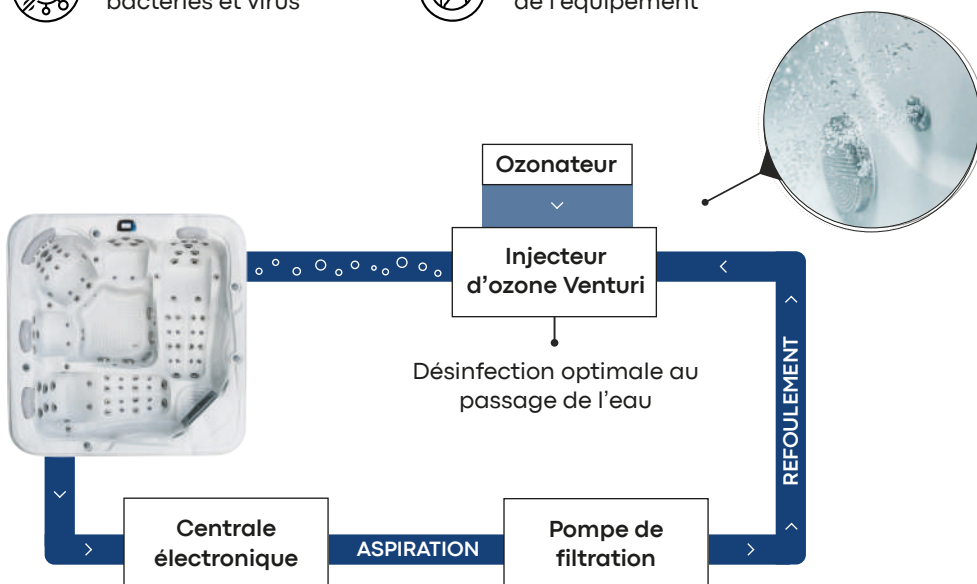

Clarinettes reliées

Pour faciliter la filtration de l'eau, garantir une eau cristalline et éviter les dépôts, les clarinettes d'eau des spas NEOSPA® sont reliées entre elles. En effet, grâce à la puissance de la pompe de filtration, les dépôts pouvant se former dans le fond des clarinettes sont éjectés par les tuyaux. Ainsi, votre spa restera propre à l'extérieur comme à l'intérieur !

Traitement de l'eau pour un entretien sans effort

Ozonateur

L'ozonateur est un allié indispensable à votre spa pour désinfecter votre eau naturellement et automatiquement. Il purifie l'eau par transformation de l'oxygène en ozone. Ce système permet de diminuer l'utilisation des produits de traitement nécessaires à l'entretien de votre spa en ne laissant aucun dépôt et aucun résidu dans l'eau.

Réduit la quantité des produits d'entretien

Augmente la pureté de l'eau

Aide à détruire les bactéries et virus

Augmente la durabilité de l'équipement

Désinfection UV-C

Bénéficiez d'une eau cristalline grâce à l'association de l'ozonateur et d'un traitement à lampe ultra-violet. Vous vous éloignerez davantage des contraintes liées à la maintenance en diminuant fortement l'utilisation de produits de traitement

Aussi, le nombre de vidanges ayant considérablement réduit, cela vous apportera une consommation d'eau plus raisonnable. Avec moins d'entretien, vous gagnerez en temps pour multiplier vos séances de spa !