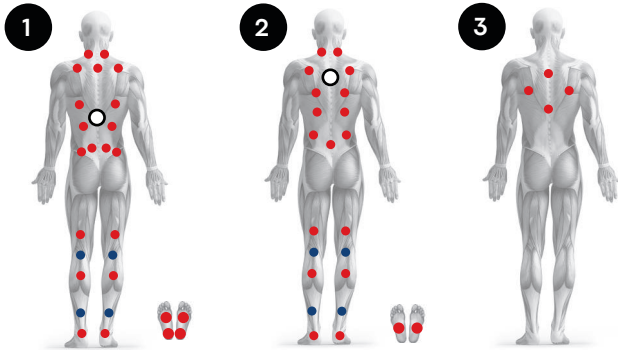

Massage cervical

Massage voûte plantaire

Aromathérapie

Blanc marbré

Chromothérapie

Skimmer

1

Cascade lame rétro-éclairée

Appui-tête rétro-éclairé

2

3

- Hydrojet directionnel
- Hydrojet rotatif
- Aérojet rétro-éclairé

Éclairage des angles

Au choix

● Gris polaire

● Marron moka