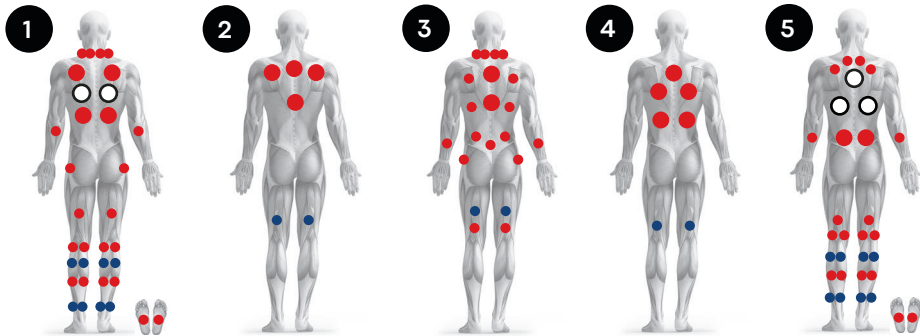

● Hydrojet directionnel ○ Hydrojet rotatif ● Aérojet rétro-éclairé

Au choix

● Gris polaire

● Marron moka

Éclairage des angles