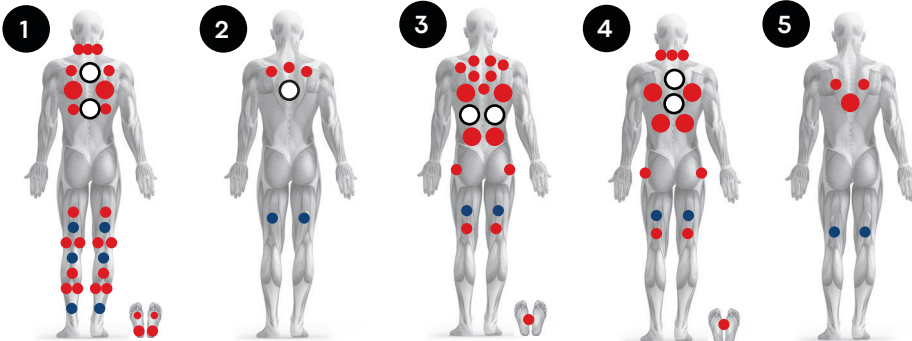

● Blanc marbré

Double longueur
de jambes

Skimmer

● Aromathérapie

Massage
dorsal

Massage
hanches

Cascade
lame rétro-éclairée

Ozoneur

Massage
nuque

15

● Hydrojet directionnel ○ Hydrojet rotatif ● Aérojet rétro-éclairé

Éclairage
des angles

Au choix

● Gris polaire

● Marron moka

Pasadena