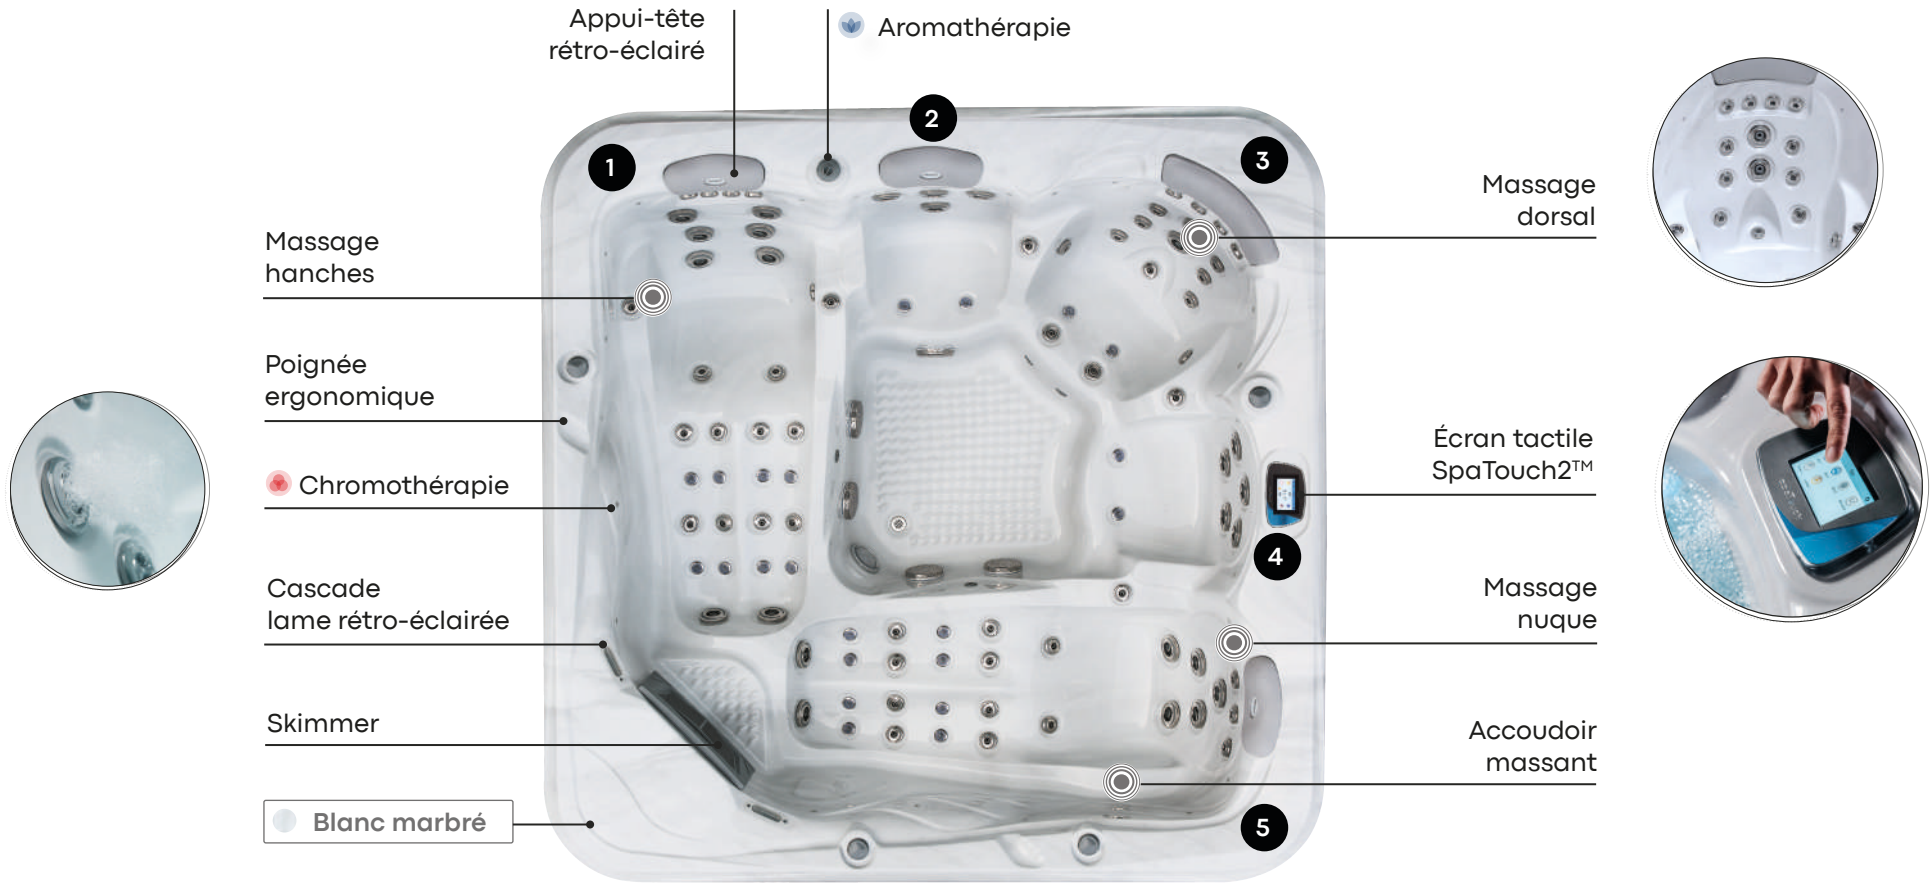

Le « King Size »

Vivez une expérience 360° qui allie un massage envoûtant, des performances exceptionnelles, et un design soigné. Avec une approche innovante, sensorielle et durable, le spa Pasadena vous invite à vous ressourcer.

Fabrication française

Informations techniques

Dimensions (L x l x h)	240 x 240 x 98 cm
Places	5 places (3 assises / 2 allongées)
Volume d'eau	1 550 L
Poids à vide	470 kg
Acrylique	Aristech Acrylics™
Châssis	Bois traité autoclave classe 4
Habillage	Composite
Isolation	Socle ABS fibré + film isothermique Mousse polyuréthane haute densité sous cuve Film isothermique et mousse isophonique sur panneaux
Jets de massage	77 hydrojets
Jets d'air	22 aérojets rétro-éclairés
Cascade	2 lames rétro-éclairées
Pompes de massage	3cv bi-vitesse + 2 x 2.5cv
Blower	700w + air chaud 180w
Filtration	Skimmer avec filtre cartouche
Traitement de l'eau	Ozonateur O ₃ / 50 mg / h
Réchauffeur	3kW
Clavier	Clavier Balboa® Spa Touch 2
Centrale	Centrale Balboa® BP601 3G3
Appui-tête	4, dont 3 rétro-éclairés, matière EVA
Chromothérapie	27 leds multi-couleurs 1 spot multi- leds submarine
Aromathérapie	Cartouche à diffusion variable
Accessoire	Couverture thermique

Disponible en option

Système WiFi

Désinfection UV-C

Microsilik

● Hydrojet directionnel ○ Hydrojet rotatif ● Aérojet rétro-éclairé

Au choix

● Gris polaire

● Marron moka

Éclairage des angles

2 coloris d'habillage pour s'accorder à votre environnement

Gris polaire

Marron moka

Fabrication française

Accessoires et entretien pour plus de confort

Escalier PVC court

Escalier d'accès deux marches pour spa.
L.61cm - P.69cm - H.39cm